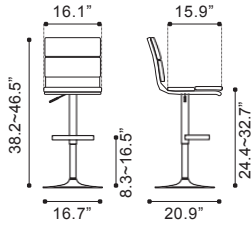

100594 Black
 100595 White
Leatherette & Chromed Steel

◀ **Fly Bar Chair**

300130 Black
 300131 White
 300132 Red
 300133 Espresso
 300138 Gray
Leatherette & Chromed Steel

◀ **Lakeshore Bar Chair**
 100841 Vintage Dark Gray
Leatherette & Steel