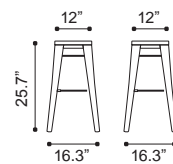

◀ **Marius Counter Stool**

106112 Antique Black Gold
106114 Gunmetal

Steel