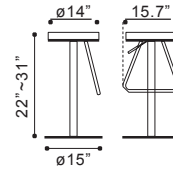

◀ **Soda Barstool**

300250 Black
300251 White

*Leatherette & Brushed
Stainless Steel*