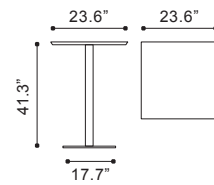

98180 Distressed Natural

Fir Plywood & Metal

◀ **Olympia Bar Table**

601189 Gunmetal

Steel

◀ **Trinity Bar Table**

100953 Walnut
Wood Veneer &
MDF, Rubber Wood

▼ **Malmo Bar Table**