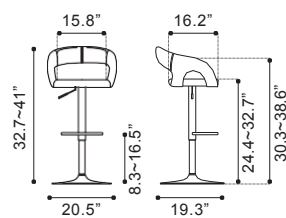

◀ **Hark Bar Chair**

100610 Black

100611 White

Leatherette & Chromed Steel