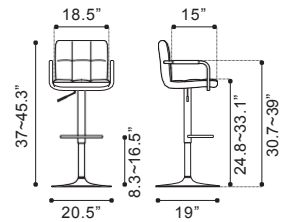

◀ **Lynx Bar Chair**

100317 Black

Plywood, Leatherette & Chromed Steel

▼ **Henna Bar Chair**

100612 Black

100613 White

Leatherette & Chromed Steel

◀ **Hark Bar Chair**