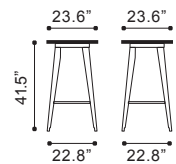

98180 Distressed Natural

Fir Plywood & Metal

◀ **Olympia Bar Table**

601189 Gunmetal

Steel

◀ **Trinity Bar Table**

100953 Walnut
Wood Veneer &
MDF, Rubber Wood

▼ **Malmo Bar Table**