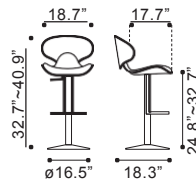

100594 Black
 100595 White
Leatherette & Chromed Steel

◀ **Fly Bar Chair**

300130 Black
 300131 White
 300132 Red
 300133 Espresso
 300138 Gray
Leatherette & Chromed Steel

◀ **Lakeshore Bar Chair**
 100841 Vintage Dark Gray
Leatherette & Steel