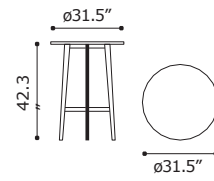

98180 Distressed Natural

Fir Plywood & Metal

◀ **Olympia Bar Table**

601189 Gunmetal

Steel

◀ **Trinity Bar Table**

100953 Walnut
Wood Veneer &
MDF, Rubber Wood

▼ **Malmo Bar Table**