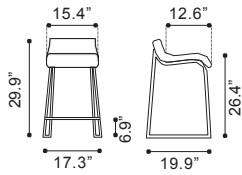

◀ **Magi Barstool**
100607 Black
100608 White
Leatherette & Chromed Steel

◀ **Wedge Barstool**

300041 Black
300042 White

Leatherette & Chromed Steel

▶ **Father Counter Stool**

100410 Vintage Brown
100411 Vintage White
Leatherette & Steel