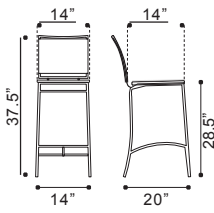

333060 Espresso
 333061 White
 333062 Black
Leatherette & Chromed Steel

◀ **Criss Cross Bar Chair**

333070 Espresso
 333071 White
 333072 Black
Leatherette & Chromed Steel

▶ **Soar Bar Chair**

300150 Black
 300151 White
Leatherette & Chromed Steel