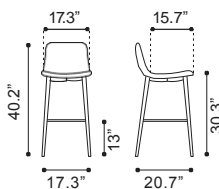

► **Tangiers Bar Chair**

101086 Taupe
101087 White

Leatherette & Stainless Steel