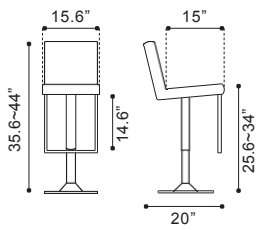

► **Puma Bar Chair**

100312 Taupe
100311 White

Leatherette & Brushed Steel