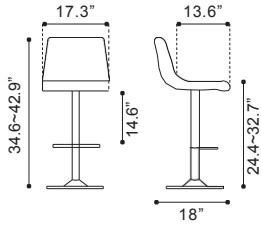

► **Cougar Bar Chair**

100314 Taupe
100313 White

Leatherette & Brushed Steel