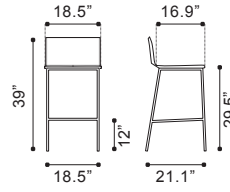

◀ **Marina Barstool**

100644 Black
100645 White

Leatherette & Stainless Steel