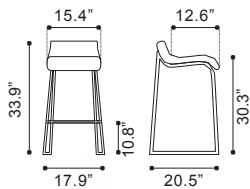

▶ **Father Barstool**

100408 Vintage Brown
100409 Vintage White
Leatherette & Steel