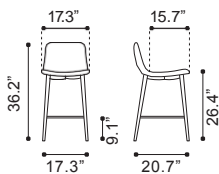

◀ **Confidence Counter Chair**

100244 Black

Polyblend & Steel

▲ **Tangiers Counter Chair**

101084 Taupe
101085 White

Leatherette & Stainless Steel

► **Tangiers Bar Chair**

101086 Taupe
101087 White