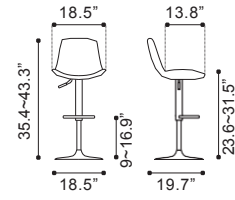

100594 Black
 100595 White
Leatherette & Chromed Steel

◀ **Fly Bar Chair**

300130 Black
 300131 White
 300132 Red
 300133 Espresso
 300138 Gray
Leatherette & Chromed Steel

◀ **Lakeshore Bar Chair**
 100841 Vintage Dark Gray
Leatherette & Steel