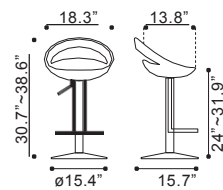

◀ **Fuel Bar Chair**

100596 Black
100597 White

*Plywood, Leatherette
& Chromed Steel*

◀ **Tickle Barstool**

300021 Black
300022 White
300024 Red
300025 Green

ABS & Chromed Steel

◀ **Soda Barstool**

300250 Black
300251 White