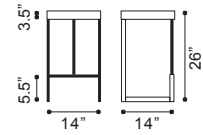

▶ **Father Barstool**

100408 Vintage Brown
100409 Vintage White
Leatherette & Steel

◀ **Darwen Counter Stool**

300048 Black
 300049 White
*Leatherette & Brushed
 Stainless Steel*

◀ **Darwen Barstool**

300045 Black
 300046 White
 300047 Red
*Leatherette & Brushed
 Stainless Steel*