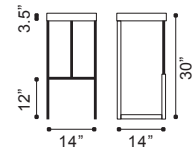

▶ **Father Barstool**

100408 Vintage Brown
100409 Vintage White
Leatherette & Steel

◀ **Darwen Counter Stool**

300048 Black
 300049 White
*Leatherette & Brushed
 Stainless Steel*

◀ **Darwen Barstool**

300045 Black
 300046 White
 300047 Red
*Leatherette & Brushed
 Stainless Steel*