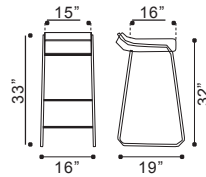

◀ **Magi Barstool**
100607 Black
100608 White
Leatherette & Chromed Steel

◀ **Wedge Barstool**

300041 Black
300042 White

Leatherette & Chromed Steel

▶ **Father Counter Stool**

100410 Vintage Brown
100411 Vintage White
Leatherette & Steel