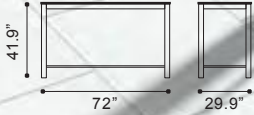

▲ **Dylan Bar Table**
100991 Stone & White
Faux Marble & Fiberglass

4x USB PORTS

4x USB PORTS

► **Odin Bar Table**

100618 White

100620 Black

MDF, Metal & Poplar Wood

(8x usb c Har Gin G Ports total)