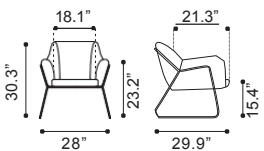

LIVING

◀ **Nadir Arm Chair**

- 101112 Green Velvet
 - 101113 Pink Velvet
 - 101114 Blue Velvet
 - 101115 Gray Velvet
- Velvet & Chromed Steel*

▶ **Stanza Arm Chair**

- 101154 Pink Velvet
 - 101155 Green Velvet
 - 101156 Blue Velvet
- Velvet & Painted Metal*