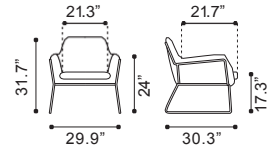

LIVING

◀ **Nadir Arm Chair**

- 101112 Green Velvet
 - 101113 Pink Velvet
 - 101114 Blue Velvet
 - 101115 Gray Velvet
- Velvet & Chromed Steel*

▶ **Stanza Arm Chair**

- 101154 Pink Velvet
 - 101155 Green Velvet
 - 101156 Blue Velvet
- Velvet & Painted Metal*