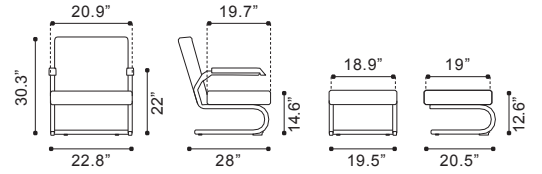

- 100534 Black
- 100535 Brown
- 100536 Beige

*Leatherette (100534/100535) /
Polyester (100536) & Rubber Wood*

▼ **Father Lounge Chair**

100406 Vintage Brown

100407 Vintage White

Leatherette & Distressed Steel