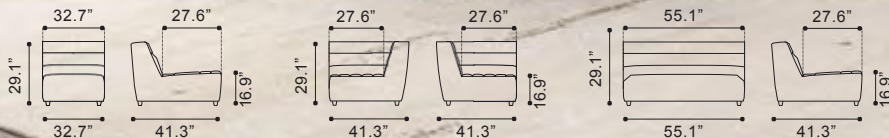

► **Singular Arm Chair**

900160 Black
900161 White
900162 Terracotta
Leatherette & Chromed Steel

► **Singular Sofa**

900166 Black
900167 White
900168 Terracotta
Leatherette & Chromed Steel

▼ **Soho Single Chair**
100634 Vintage Black
Leatherette & Wood

▼ **Soho Corner Chair**
100633 Vintage Black
Leatherette & Wood

▼ **Soho Loveseat**
100632 Vintage Black
Leatherette & Wood