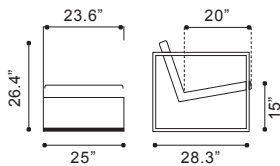

▲ **Carbon Occasional Chair** ▶

1. 500073 Black
   - 500074 White
2. *Leatherette & Chromed Steel*